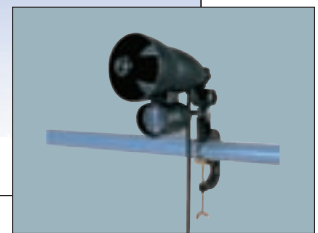

# 人感スピーカー〔センサー付きスピーカー〕

PV-12-E (DC12V電源・接点出力付)  
PV-12A-E (AC100V電源・接点出力付)  
PV-12AC-E (AC100V電源・ACプラグ式・バース取付型)

PV-12-E・PV-12A-E

PV-12AC-E

人感スピーカー

## 人や車を感じると自動的に警告・案内メッセージが流れる。手軽に録音・再生ができるホーンスピーカータイプ

屋外用人感スピーカーは人体・車輛から放出される遠赤外線(熱線)をキャッチするパッシブインフラレッド方式のセンサーと、録音・再生ができる音声合成装置を一体化した商品です。各種施設での案内放送をはじめ、危険地域・建設現場での警告報知用としてご利用いただけます。

### 本格的なセンサー付音声合成装置

センサー内蔵により、人体・車輛などを感知した時にだけメッセージが流れます。

最大100dB/1mのホーンスピーカーですので本格的な用途にご利用いただけます。